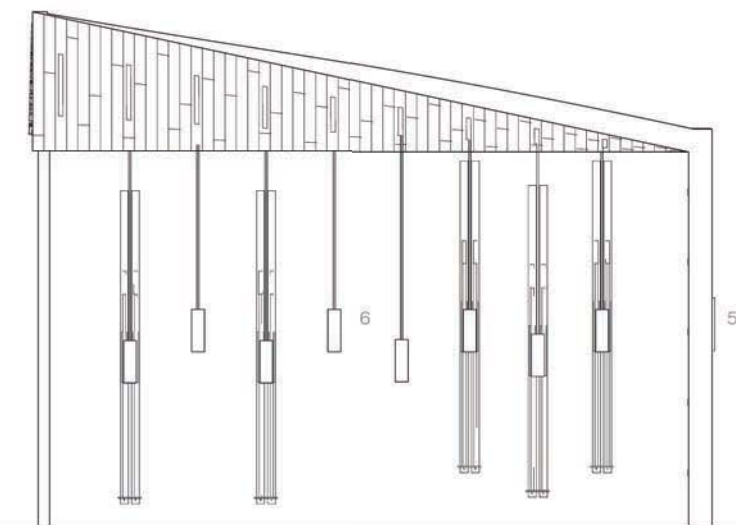

Intersection Typique Ligne Blanche

Skixi Station Échelle 1:40

LIGNE BLANCHE

1. Séparation de voies à LED
 2. Barrière de trottoir mousse
 3. Neige AstroTurf doublure
 4. Conseil de drainage
- #### SKIXI STATION
5. Location de console
 6. Location ski verrouillage

Ligne Blanche Échelle 1:40