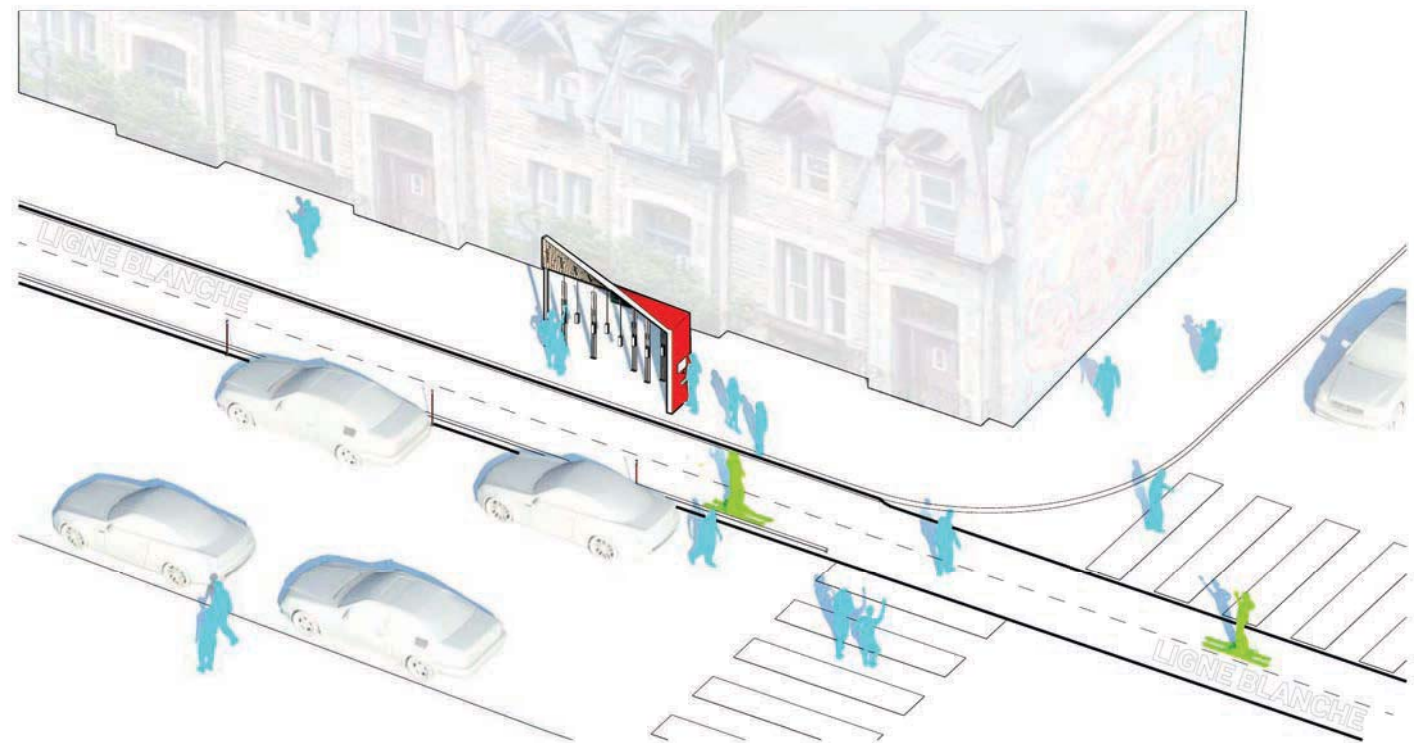

LIGNE BLANCHE

Une série de pistes de ski de fond temporaires utilisant le réseau des pistes cyclables existant

Stations Skixi: des points de location de skis de fond situés à des points stratégiques sur le réseau Ligne Blanche.

Réclamer les routes par transport actif durant la saison hivernale

La ville de Montréal possède actuellement plus de 530 Km de pistes cyclables et, en moyenne, près de 25 000 déplacements sont effectués à chaque jour en Bixi : des vélos à libre-service disponibles d'avril à novembre. Dès que le programme Bixi cesse d'opérer le nombre de déplacements effectués par transport actif diminue drastiquement. De plus, lorsque certaines sections des pistes cyclables demeurent ouvertes à l'année longue, d'autres sections ne sont pas déneigées, rendant ces pistes largement inutilisables pour des cyclistes quatre-saisons.

La ligne blanche cherche à renverser cette tendance en permettant aux citoyens de réclamer les routes en hiver en utilisant une autre forme de transport actif, le ski de fond. La ligne blanche propose donc d'adapter quelques unes des pistes cyclables les plus fréquentées à Montréal en pistes de ski de fond durant la saison hivernale. Les pistes seraient aménagées avec un revêtement temporaire et résistant (Ex. AstroTurf Snow) qui permet de faire du ski de fond même en absence partielle ou totale de neige.

Intersection Typique Ligne Blanche

Skixi Station Échelle 1:40

LIGNE BLANCHE

1. Séparation de voies à LED
 2. Barrière de trottoir mousse
 3. Neige AstroTurf doublure
 4. Conseil de drainage
- #### SKIXI STATION
5. Location de console
 6. Location ski verrouillage